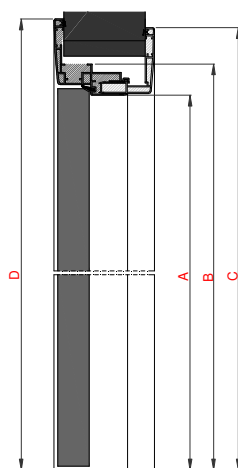

ALUMINIUM

Puerta Batiente Reversible con quincalla cromo satinado

Panel de 40 mm sin batiente con borde en aluminio

Marco perimétrico en abeto

Interno panel en Flexboard, aislamiento acústico 28,5db (paneles con cristal excluido)

Cerradura magnética con agujero para llave

Bisagras Pivot patentadas Effebiquattro

Marco en aluminio para espesor pared 110-125

SEZIONE VERTICALE

SEZIONE ORIZZONTALE

A	B	C	D	E
Paso libre	Dimensiones marco externo	Máx. Dimensiones coperfilo externo	Máx. Dimensiones coperfilo interno	Espesor de la pared
L 600 x H 2100	L 680 x H 2140	L 770 x H 2170	L 800 x H 2200	110/125
L 650 x H 2100	L 730 x H 2140	L 820 x H 2170	L 850 x H 2200	110/125
L 700 x H 2100	L 780 x H 2140	L 870 x H 2170	L 900 x H 2200	110/125
L 750 x H 2100	L 830 x H 2140	L 920 x H 2170	L 950 x H 2200	110/125
L 800 x H 2100	L 880 x H 2140	L 975 x H 2170	L 1000 x H 2200	110/125
L 850 x H 2100	L 930 x H 2140	L 1025 x H 2170	L 1050 x H 2200	110/125
L 900 x H 2100	L 980 x H 2140	L 1075 x H 2170	L 1100 x H 2200	110/125

Medidas expresadas en mm

OTRAS SOLUCIONES DISPONIBLES

CORREDERA
INTERNO PARED