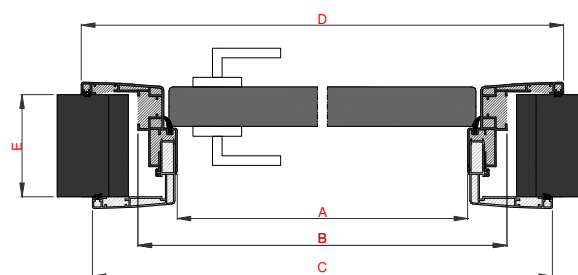

ALUMINIUM

Puerta Batiente Reversible con quincalla cromo satinado

Panel de 40 mm sin batiente con borde en aluminio

Marco perimétrico en abeto

Interno panel en Flexboard, aislamiento acústico 28,5db (paneles con cristal excluido)

Cerradura magnética con agujero para llave

Bisagras Pivot patentadas Effebiquattro

Marco en aluminio para espesor pared 110-125

SEZIONE VERTICALE

SEZIONE ORIZZONTALE

A	B	C	D	E
Paso libre	Dimensiones marco externo	Máx. Dimensiones coperfilo externo	Máx. Dimensiones coperfilo interno	Espesor de la pared
L 600 x H 2100	L 680 x H 2140	L 770 x H 2170	L 800 x H 2200	110/125
L 650 x H 2100	L 730 x H 2140	L 820 x H 2170	L 850 x H 2200	110/125
L 700 x H 2100	L 780 x H 2140	L 870 x H 2170	L 900 x H 2200	110/125
L 750 x H 2100	L 830 x H 2140	L 920 x H 2170	L 950 x H 2200	110/125
L 800 x H 2100	L 880 x H 2140	L 975 x H 2170	L 1000 x H 2200	110/125
L 850 x H 2100	L 930 x H 2140	L 1025 x H 2170	L 1050 x H 2200	110/125
L 900 x H 2100	L 980 x H 2140	L 1075 x H 2170	L 1100 x H 2200	110/125

Medidas expresadas en mm

OTRAS SOLUCIONES DISPONIBLES

CORREDERA
INTERNO PARED