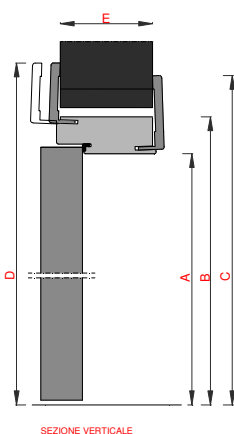

FACILE

Puerta Batiente Reversible con quincalla cromo satinado

Panel de 44 mm con batiente. Modelos con diseño, HDF espesor de 8mm

Marco perimétrico en abeto

Interno panel en tamburado

Cerradura mecànica silenciosa con pestillo en nylon y con agujero para llave

Bisagras Anuba reversibles

Marco de madera disponible en cuatro espesores 70-100-120-140

Coperfilo telescòpico en madera aleta 28mm, interno de 65mm, externo de 80mm

| A | B | C | D | E |
|-----------------|---------------------------|------------------------------------|------------------------------------|-------------------------------------|
| Paso libre | Dimensiones marco externo | Màx. Dimensiones coperfilo externo | Màx. Dimensiones coperfilo interno | Espesor de la pared |
| L 600 x H 2100 | L 680 x H 2140 | L 768 x H 2184 | L 795 x H 2197 | 70/90 – 100/120 – 120/140 – 140/160 |
| L 650 x H 2100 | L 730 x H 2140 | L 818 x H 2184 | L 845 x H 2197 | 70/90 – 100/120 – 120/140 – 140/160 |
| L 700 x H 2100 | L 780 x H 2140 | L 868 x H 2184 | L 895 x H 2197 | 70/90 – 100/120 – 120/140 – 140/160 |
| L 750 x H 2100 | L 830 x H 2140 | L 918 x H 2184 | L 945 x H 2197 | 70/90 – 100/120 – 120/140 – 140/160 |
| L 800 x H 2100 | L 880 x H 2140 | L 968 x H 2184 | L 995 x H 2197 | 70/90 – 100/120 – 120/140 – 140/160 |
| L 850 x H 2100 | L 930 x H 2140 | L 1018 x H 2184 | L 1045 x H 2197 | 70/90 – 100/120 – 120/140 – 140/160 |
| L 900 x H 2100 | L 980 x H 2140 | L 1068 x H 2184 | L 1095 x H 2197 | 70/90 – 100/120 – 120/140 – 140/160 |
| L 1000 x H 2100 | L 1080 x H 2140 | L 1168 x H 2184 | L 1195 x H 2197 | 70/90 – 100/120 – 120/140 – 140/160 |

Medidas expresadas en mm

OTRAS SOLUCIONES DISPONIBLES

CORREDERA INTERNO PARED

QUATER

CORREDERA AL EXTERIOR DE LA PARED

ABERTURA 1/3 – 2/3