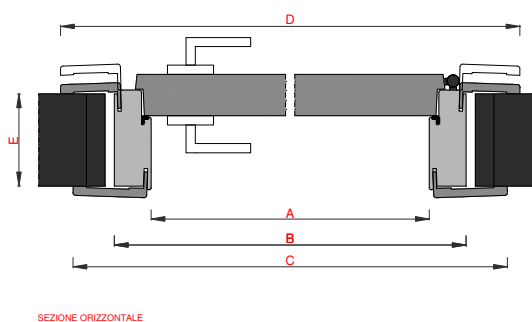

FACILE

Puerta Batiente Reversible con quincalla cromo satinado

Panel de 44 mm con batiente. Modelos con diseño, HDF espesor de 8mm

Marco perimétrico en abeto

Interno panel en tamburado

Cerradura mecànica silenciosa con pestillo en nylon y con agujero para llave

Bisagras Anuba reversibles

Marco de madera disponible en cuatro espesores 70-100-120-140

Coperfilo telescòpico en madera aleta 28mm, interno de 65mm, externo de 80mm

| A | B | C | D | E |
|-----------------|---------------------------|------------------------------------|------------------------------------|-------------------------------------|
| Paso libre | Dimensiones marco externo | Màx. Dimensiones coperfilo externo | Màx. Dimensiones coperfilo interno | Espesor de la pared |
| L 600 x H 2100 | L 680 x H 2140 | L 768 x H 2184 | L 795 x H 2197 | 70/90 – 100/120 – 120/140 – 140/160 |
| L 650 x H 2100 | L 730 x H 2140 | L 818 x H 2184 | L 845 x H 2197 | 70/90 – 100/120 – 120/140 – 140/160 |
| L 700 x H 2100 | L 780 x H 2140 | L 868 x H 2184 | L 895 x H 2197 | 70/90 – 100/120 – 120/140 – 140/160 |
| L 750 x H 2100 | L 830 x H 2140 | L 918 x H 2184 | L 945 x H 2197 | 70/90 – 100/120 – 120/140 – 140/160 |
| L 800 x H 2100 | L 880 x H 2140 | L 968 x H 2184 | L 995 x H 2197 | 70/90 – 100/120 – 120/140 – 140/160 |
| L 850 x H 2100 | L 930 x H 2140 | L 1018 x H 2184 | L 1045 x H 2197 | 70/90 – 100/120 – 120/140 – 140/160 |
| L 900 x H 2100 | L 980 x H 2140 | L 1068 x H 2184 | L 1095 x H 2197 | 70/90 – 100/120 – 120/140 – 140/160 |
| L 1000 x H 2100 | L 1080 x H 2140 | L 1168 x H 2184 | L 1195 x H 2197 | 70/90 – 100/120 – 120/140 – 140/160 |

Medidas expresadas en mm

OTRAS SOLUCIONES DISPONIBLES

CORREDERA INTERNO PARED

QUATER

CORREDERA AL EXTERIOR DE LA PARED

ABERTURA 1/3 – 2/3