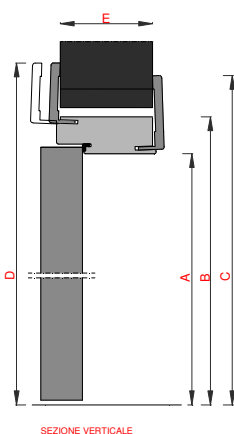

FACILE

Porta Battente Reversibile con ferramenta cromo satinata

Anta da 44 mm con battuta. Modelli pantografati con HDF da 8mm

Telaio perimetrale in abete

Interno in nido d'ape

Serratura meccanica silenziosa con scrocco in nylon e con foro chiave

Cerniere tipo Anuba reversibile

Stipite in legno disponibile in quattro spessori 70-100-120-140

Coprifili telescopici in legno aletta 28mm, interni da 65mm, esterni da 80mm

A	B	C	D	E
Luce netta di passaggio	Ingombro esterno telaio	Ingombro massimo coprifili esterni	Ingombro massimo coprifili interni	Spessore muro
L 600 x H 2100	L 680 x H 2140	L 768 x H 2184	L 795 x H 2197	70/90 – 100/120 – 120/140 – 140/160
L 650 x H 2100	L 730 x H 2140	L 818 x H 2184	L 845 x H 2197	70/90 – 100/120 – 120/140 – 140/160
L 700 x H 2100	L 780 x H 2140	L 868 x H 2184	L 895 x H 2197	70/90 – 100/120 – 120/140 – 140/160
L 750 x H 2100	L 830 x H 2140	L 918 x H 2184	L 945 x H 2197	70/90 – 100/120 – 120/140 – 140/160
L 800 x H 2100	L 880 x H 2140	L 968 x H 2184	L 995 x H 2197	70/90 – 100/120 – 120/140 – 140/160
L 850 x H 2100	L 930 x H 2140	L 1018 x H 2184	L 1045 x H 2197	70/90 – 100/120 – 120/140 – 140/160
L 900 x H 2100	L 980 x H 2140	L 1068 x H 2184	L 1095 x H 2197	70/90 – 100/120 – 120/140 – 140/160
L 1000 x H 2100	L 1080 x H 2140	L 1168 x H 2184	L 1195 x H 2197	70/90 – 100/120 – 120/140 – 140/160

Misure espresse in mm

ULTERIORI SOLUZIONI DISPONIBILI

SCORREVOLE
INTERNO MURO

QUATER

SCORREVOLE
ESTERNO MURO

APERTURA 1/3 – 2/3