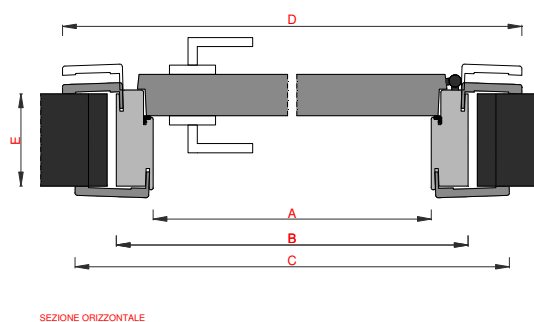

FACILE

Porta Battente Reversibile con ferramenta cromo satinata

Anta da 44 mm con battuta. Modelli pantografati con HDF da 8mm

Telaio perimetrale in abete

Interno in nido d'ape

Serratura meccanica silenziosa con scrocco in nylon e con foro chiave

Cerniere tipo Anuba reversibile

Stipite in legno disponibile in quattro spessori 70-100-120-140

Coprifili telescopici in legno aletta 28mm, interni da 65mm, esterni da 80mm

A	B	C	D	E
Luce netta di passaggio	Ingombro esterno telaio	Ingombro massimo coprifili esterni	Ingombro massimo coprifili interni	Spessore muro
L 600 x H 2100	L 680 x H 2140	L 768 x H 2184	L 795 x H 2197	70/90 – 100/120 – 120/140 – 140/160
L 650 x H 2100	L 730 x H 2140	L 818 x H 2184	L 845 x H 2197	70/90 – 100/120 – 120/140 – 140/160
L 700 x H 2100	L 780 x H 2140	L 868 x H 2184	L 895 x H 2197	70/90 – 100/120 – 120/140 – 140/160
L 750 x H 2100	L 830 x H 2140	L 918 x H 2184	L 945 x H 2197	70/90 – 100/120 – 120/140 – 140/160
L 800 x H 2100	L 880 x H 2140	L 968 x H 2184	L 995 x H 2197	70/90 – 100/120 – 120/140 – 140/160
L 850 x H 2100	L 930 x H 2140	L 1018 x H 2184	L 1045 x H 2197	70/90 – 100/120 – 120/140 – 140/160
L 900 x H 2100	L 980 x H 2140	L 1068 x H 2184	L 1095 x H 2197	70/90 – 100/120 – 120/140 – 140/160
L 1000 x H 2100	L 1080 x H 2140	L 1168 x H 2184	L 1195 x H 2197	70/90 – 100/120 – 120/140 – 140/160

Misure espresse in mm

ULTERIORI SOLUZIONI DISPONIBILI

SCORREVOLE
INTERNO MURO

QUATER

SCORREVOLE
ESTERNO MURO

APERTURA 1/3 – 2/3