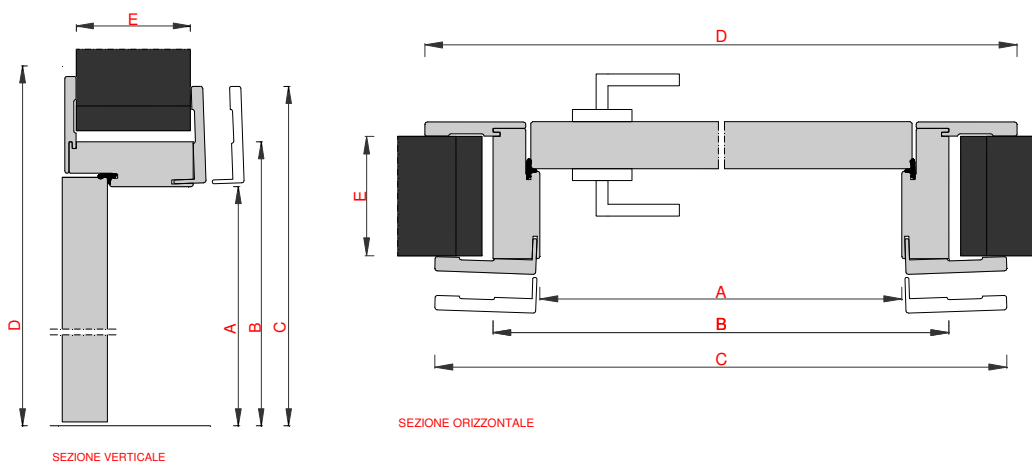

GRAFFITI

Porta Battente Reversibile con ferramenta cromo satinata

Anta "R15" da 40mm senza battuta

Telaio perimetrale in abete

Interno in Flexboard con fonoassorbenza 28,5db

Serratura magnetica con foro chiave

Cerniere a scomparsa totale brevetto EffeBiquattro

Stipite "LINEA" in legno disponibile in tre spessori 73-103-123

Coprifili in legno da 85mm spessore 12mm per parti verticali, da 10mm per la lista orizzontale

A	B	C	D	E
Luce netta di passaggio	Ingombro esterno telaio	Ingombro massimo coprifili esterni	Ingombro massimo coprifili interni	Spessore muro
L 600 x H 2100	L 680 x H 2140	L 776 x H 2188	L 794 x H 2197	70/85 - 100/115 - 120/135
L 650 x H 2100	L 730 x H 2140	L 826 x H 2188	L 844 x H 2197	70/85 - 100/115 - 120/135
L 700 x H 2100	L 780 x H 2140	L 876 x H 2188	L 894 x H 2197	70/85 - 100/115 - 120/135
L 750 x H 2100	L 830 x H 2140	L 926 x H 2188	L 944 x H 2197	70/85 - 100/115 - 120/135
L 800 x H 2100	L 880 x H 2140	L 976 x H 2188	L 994 x H 2197	70/85 - 100/115 - 120/135
L 850 x H 2100	L 930 x H 2140	L 1026 x H 2188	L 1044 x H 2197	70/85 - 100/115 - 120/135
L 900 x H 2100	L 980 x H 2140	L 1076 x H 2188	L 1094 x H 2197	70/85 - 100/115 - 120/135
L 1000 x H 2100	L 1080 x H 2140	L 1176 x H 2188	L 1194 x H 2197	70/85 - 100/115 - 120/135

Misure espresse in mm

N.B. Porta cieca H max mm 2400
Porta con vetro H max mm 2100

ULTERIORI SOLUZIONI DISPONIBILI

ROTOTRASLANTE

SCORREVOLE
INTERNO MURO

SCORREVOLE
GHOST

QUATER