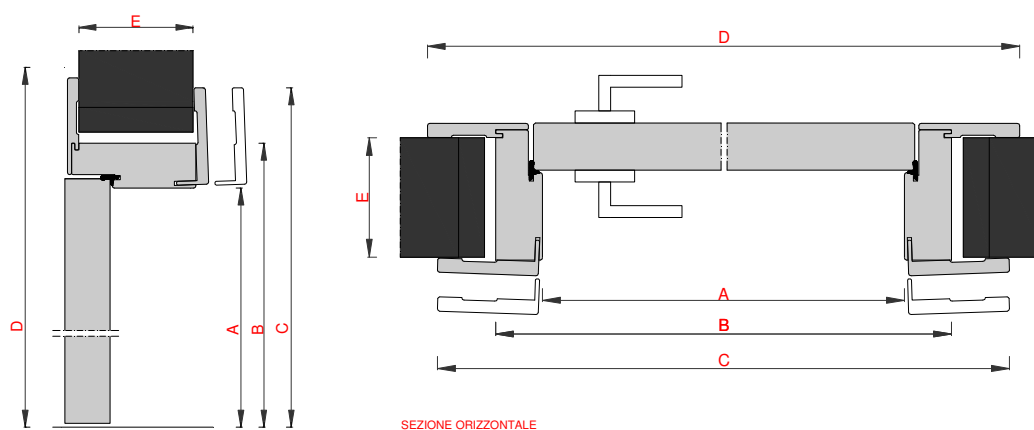

NOVAANTA

Porta Battente Reversibile con ferramenta cromo satinata

Anta "R15" da 40mm senza battuta con finitura poliesteri lucido

Telaio perimetrale in abete

Telaio e coprifili con finitura opaca gofrata

Interno in Flexboard con fonoassorbenza 28,5db (ante con cristallo escluse)

Serratura magnetica con foro chiave

Cerniere a scomparsa totale brevetto EffeBiquattro

Telaio "LINEA" in legno disponibile in tre spessori 73-103-123

Coprifili in legno da 85mm spessore 12mm per parti verticali, da 10mm per la lista orizzontale

A	B	C	D	E
Luce netta di passaggio	Ingombro esterno telaio	Ingombro massimo coprifili esterni	Ingombro massimo coprifili interni	Spessore muro
L 600 x H 2100	L 680 x H 2140	L 776 x H 2188	L 794 x H 2197	70/85 - 100/115 - 120/135
L 650 x H 2100	L 730 x H 2140	L 826 x H 2188	L 844 x H 2197	70/85 - 100/115 - 120/135
L 700 x H 2100	L 780 x H 2140	L 876 x H 2188	L 894 x H 2197	70/85 - 100/115 - 120/135
L 750 x H 2100	L 830 x H 2140	L 926 x H 2188	L 944 x H 2197	70/85 - 100/115 - 120/135
L 800 x H 2100	L 880 x H 2140	L 976 x H 2188	L 994 x H 2197	70/85 - 100/115 - 120/135
L 850 x H 2100	L 930 x H 2140	L 1026 x H 2188	L 1044 x H 2197	70/85 - 100/115 - 120/135
L 900 x H 2100	L 980 x H 2140	L 1076 x H 2188	L 1094 x H 2197	70/85 - 100/115 - 120/135
L 1000 x H 2100	L 1080 x H 2140	L 1176 x H 2188	L 1194 x H 2197	70/85 - 100/115 - 120/135

Misure espresse in mm

N.B. Porta cieca H max mm 2400
Porta con vetro H max mm 2100

ULTERIORI SOLUZIONI DISPONIBILI

ROTOTRASLANTE

SCORREVOLE
INTERNO MURO

SCORREVOLE
GHOST

QUATER

SCORREVOLE
ESTERNO MURO