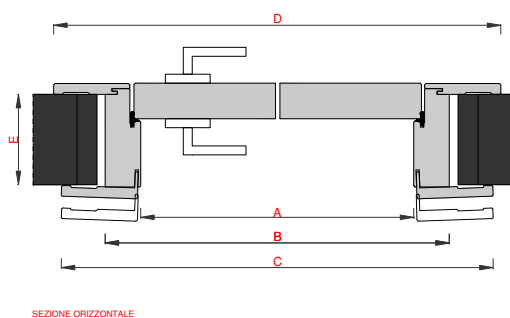

## Porta Battente Reversibile con ferramenta cromo satinata.

Anta "R15" da 40 mm senza battuta

Telaio perimetrale in abete

Interno in Flexboard con fonoassorbenza 28,5db (ante con cristallo escluse)

Serratura magnetica mediana con foro chiave

Cerniere a scomparsa totale brevetto Effebiquattro®

Stipite "LINEA" in legno disponibile in tre spessori 73-103-123

Coprifili telescopici in legno da 85mm per le parti verticali, da 10mm per le parti orizzontali

Misure espresse in mm