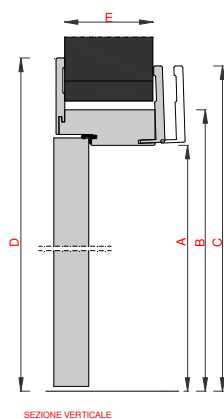

## Porta Battente Reversibile con ferramenta cromo satinata.

Anta "R15" da 40 mm senza battuta

Telaio perimetrale in abete

Interno in Flexboard con fonoassorbenza 28,5db (ante con cristallo escluse)

Serratura magnetica mediana con foro chiave

Cerniere a scomparsa totale brevetto Effebiquattro®

Stipite "LINEA" in legno disponibile in tre spessori 73-103-123

Coprifili telescopici in legno da 85mm per le parti verticali, da 10mm per le parti orizzontali

A	B	C	D	E
Luce netta di passaggio	Ingombro esterno telaio	Ingombro massimo coprifili esterni	Ingombro massimo coprifili interni	Spessore muro
L 600 x H 2100	L 680 x H 2140	L 776 x H 2188	L 794 x H 2197	70/85 - 100/115 - 120/135
L 650 x H 2100	L 730 x H 2140	L 826 x H 2188	L 844 x H 2197	70/85 - 100/115 - 120/135
L 700 x H 2100	L 780 x H 2140	L 876 x H 2188	L 894 x H 2197	70/85 - 100/115 - 120/135
L 750 x H 2100	L 830 x H 2140	L 926 x H 2188	L 944 x H 2197	70/85 - 110/115 - 120/135
L 800 x H 2100	L 880 x H 2140	L 976 x H 2188	L 994 x H 2197	70/85 - 110/115 - 120/135
L 850 x H 2100	L 930 x H 2140	L 1026 x H 2188	L 1044 x H 2197	70/85 - 110/115 - 120/135
L 900 x H 2100	L 980 x H 2140	L 1076 x H 2188	L 1094 x H 2197	70/85 - 110/115 - 120/135
L 1000 x H 2100	L 1080 x H 2140	L 1176 x H 2188	L 1194 x H 2197	70/85 - 110/115 - 120/135

Misure espresse in mm