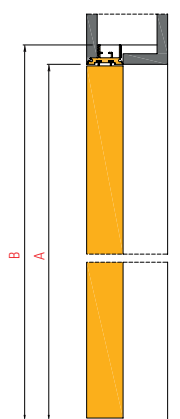

NODOOR³

Porta Battente Reversibile con ferramenta verniciata Silver.

Anta da 44 mm con battuta.

Telaio perimetrale in abete (doppio telaio perimetrale per h. superiori a 2300 mm).

Interno in Flexboard con fonoassorbenza 28 dB.

Serratura magnetica mediana con foro chiave.

Cerniere invisibili regolabili sui tre assi.

Telaio in alluminio adatto per soluzioni in cartongesso e intonaco.

SEZIONE VERTICALE

SEZIONE ORIZZONTALE

A	B
Luce netta di passaggio	Ingombro esterno falso telaio
L.597 x H.2111	L.673 x H.2135
L.697 x H.2111	L.773 x H.2135
L.797 x H.2111	L.873 x H.2135
L.897 x H.2111	L.973 x H.2135
L.997 x H.2111	L.1073 x H.2135

Misure espresse in mm

ULTERIORI SOLUZIONI DISPONIBILI

SCORREVOLE INTERNO
MURO CON TELAIO A
SCOMPARSA