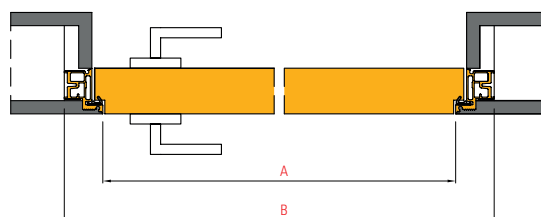

NODOOR³

Porta Battente Reversibile con ferramenta verniciata Silver.

Anta da 44 mm con battuta.

Telaio perimetrale in abete (doppio telaio perimetrale per h. superiori a 2300 mm).

Interno in Flexboard con fonoassorbenza 28 dB.

Serratura magnetica mediana con foro chiave.

Cerniere invisibili regolabili sui tre assi.

Telaio in alluminio adatto per soluzioni in cartongesso e intonaco.

SEZIONE VERTICALE

SEZIONE ORIZZONTALE

A	B
Luce netta di passaggio	Ingombro esterno falso telaio
L.597 x H.2111	L.673 x H.2135
L.697 x H.2111	L.773 x H.2135
L.797 x H.2111	L.873 x H.2135
L.897 x H.2111	L.973 x H.2135
L.997 x H.2111	L.1073 x H.2135

Misure espresse in mm

ULTERIORI SOLUZIONI DISPONIBILI

SCORREVOLE INTERNO
MURO CON TELAIO A
SCOMPARSA