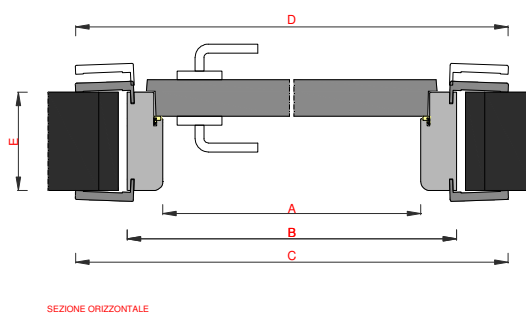

### Porta Battente reversibile con ferramenta ottone lucido.

Anta da 44 mm con battuta

Telaio perimerale in abete

Interno in nido d'ape

Serratura meccanica con scrocco in nylon con foro chiave

Cerniere Anuba reversibili

Stipite in legno disponibile in quattro spessori 70-100-120-140

Coprifili telescopici in legno da 65 mm, aletta 28 mm

A	B	C	D	E
Luce netta di passaggio	Ingombro esterno telaio	Ingombro massimo coprifili esterni	Ingombro massimo coprifili interni	Spessore muro
L 600 x H 2100	L 680 x H 2140	L 786 x H 2193	L 804 x H 2202	70/90 – 100/120 – 120/140 – 140/160
L 650 x H 2100	L 730 x H 2140	L 836 x H 2193	L 854 x H 2202	70/90 – 100/120 – 120/140 – 140/160
L 700 x H 2100	L 780 x H 2140	L 886 x H 2193	L 904 x H 2202	70/90 – 100/120 – 120/140 – 140/160
L 750 x H 2100	L 830 x H 2140	L 936 x H 2193	L 954 x H 2202	70/90 – 100/120 – 120/140 – 140/160
L 800 x H 2100	L 880 x H 2140	L 986 x H 2193	L 1004 x H 2202	70/90 – 100/120 – 120/140 – 140/160
L 850 x H 2100	L 930 x H 2140	L 1036 x H 2193	L 1054 x H 2202	70/90 – 100/120 – 120/140 – 140/160
L 900 x H 2100	L 980 x H 2140	L 1086 x H 2193	L 1104 x H 2202	70/90 – 100/120 – 120/140 – 140/160
L 1000 x H 2100	L 1080 x H 2140	L 1186 x H 2193	L 1204 x H 2202	70/90 – 100/120 – 120/140 – 140/160

Misure espresse in mm