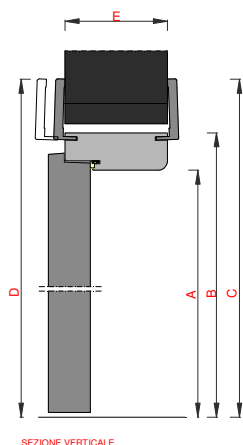

### Porta Battente reversibile con ferramenta ottone lucido.

Anta da 44 mm con battuta

Telaio perimerale in abete

Interno in nido d'ape

Serratura meccanica con scrocco in nylon con foro chiave

Cerniere Anuba reversibili

Stipite in legno disponibile in quattro spessori 70-100-120-140

Coprifili telescopici in legno da 65 mm, aletta 28 mm

A	B	C	D	E
Luce netta di passaggio	Ingombro esterno telaio	Ingombro massimo coprifili esterni	Ingombro massimo coprifili interni	Spessore muro
L 600 x H 2100	L 680 x H 2140	L 786 x H 2193	L 804 x H 2202	70/90 – 100/120 – 120/140 – 140/160
L 650 x H 2100	L 730 x H 2140	L 836 x H 2193	L 854 x H 2202	70/90 – 100/120 – 120/140 – 140/160
L 700 x H 2100	L 780 x H 2140	L 886 x H 2193	L 904 x H 2202	70/90 – 100/120 – 120/140 – 140/160
L 750 x H 2100	L 830 x H 2140	L 936 x H 2193	L 954 x H 2202	70/90 – 100/120 – 120/140 – 140/160
L 800 x H 2100	L 880 x H 2140	L 986 x H 2193	L 1004 x H 2202	70/90 – 100/120 – 120/140 – 140/160
L 850 x H 2100	L 930 x H 2140	L 1036 x H 2193	L 1054 x H 2202	70/90 – 100/120 – 120/140 – 140/160
L 900 x H 2100	L 980 x H 2140	L 1086 x H 2193	L 1104 x H 2202	70/90 – 100/120 – 120/140 – 140/160
L 1000 x H 2100	L 1080 x H 2140	L 1186 x H 2193	L 1204 x H 2202	70/90 – 100/120 – 120/140 – 140/160

Misure espresse in mm