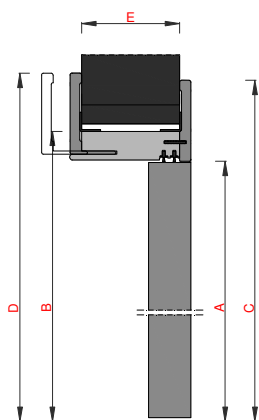

### Porta Battente Reversibile con ferramenta cromo satinata.

Anta da 44mm con battuta

Telaio perimetrale in abete (doppio telaio perimetrale per h. superiori a 2100mm)

Interno in Flexboard con fonoassorbenza 28,5db

Serratura magnetica con foro chiave

Cerniere invisibili regolabili sui tre assi

Stipite in legno disponibile da 103mm

Coprifili (lato esterno) in legno da 90mm e spessore 12mm

Coprifili (lato interno) in legno da 85mm e spessore 12mm

SEZIONE VERTICALE

SEZIONE ORIZZONTALE

A	B	C	D	E
Luce netta di passaggio	Ingombro esterno telaio	Ingombro massimo coprifili esterni	Ingombro massimo coprifili interni	Spessore muro
L 600 x H 2100	L 680 x H 2140	L 786 x H 2193	L 804 x H 2202	70/90 – 100/120 – 120/140 – 140/160
L 650 x H 2100	L 730 x H 2140	L 836 x H 2193	L 854 x H 2202	70/90 – 100/120 – 120/140 – 140/160
L 700 x H 2100	L 780 x H 2140	L 886 x H 2193	L 904 x H 2202	70/90 – 100/120 – 120/140 – 140/160
L 750 x H 2100	L 830 x H 2140	L 936 x H 2193	L 954 x H 2202	70/90 – 100/120 – 120/140 – 140/160
L 800 x H 2100	L 880 x H 2140	L 986 x H 2193	L 1004 x H 2202	70/90 – 100/120 – 120/140 – 140/160
L 850 x H 2100	L 930 x H 2140	L 1036 x H 2193	L 1054 x H 2202	70/90 – 100/120 – 120/140 – 140/160
L 900 x H 2100	L 980 x H 2140	L 1086 x H 2193	L 1104 x H 2202	70/90 – 100/120 – 120/140 – 140/160
L 1000 x H 2100	L 1080 x H 2140	L 1186 x H 2193	L 1204 x H 2202	70/90 – 100/120 – 120/140 – 140/160

Misure espresse in mm

**N.B.** Porta cieca H max mm 2400