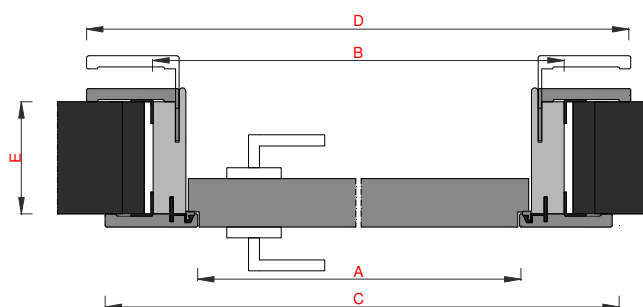

### Porta Battente Reversibile con ferramenta cromo satinata.

Anta da 44mm con battuta

Telaio perimetrale in abete (doppio telaio perimetrale per h. superiori a 2100mm)

Interno in Flexboard con fonoassorbenza 28,5db

Serratura magnetica con foro chiave

Cerniere invisibili regolabili sui tre assi

Stipite in legno disponibile da 103mm

Coprifili (lato esterno) in legno da 90mm e spessore 12mm

Coprifili (lato interno) in legno da 85mm e spessore 12mm

SEZIONE VERTICALE

SEZIONE ORIZZONTALE

A	B	C	D	E
Luce netta di passaggio	Ingombro esterno telaio	Ingombro massimo coprifili esterni	Ingombro massimo coprifili interni	Spessore muro
L 600 x H 2100	L 680 x H 2140	L 786 x H 2193	L 804 x H 2202	70/90 – 100/120 – 120/140 – 140/160
L 650 x H 2100	L 730 x H 2140	L 836 x H 2193	L 854 x H 2202	70/90 – 100/120 – 120/140 – 140/160
L 700 x H 2100	L 780 x H 2140	L 886 x H 2193	L 904 x H 2202	70/90 – 100/120 – 120/140 – 140/160
L 750 x H 2100	L 830 x H 2140	L 936 x H 2193	L 954 x H 2202	70/90 – 100/120 – 120/140 – 140/160
L 800 x H 2100	L 880 x H 2140	L 986 x H 2193	L 1004 x H 2202	70/90 – 100/120 – 120/140 – 140/160
L 850 x H 2100	L 930 x H 2140	L 1036 x H 2193	L 1054 x H 2202	70/90 – 100/120 – 120/140 – 140/160
L 900 x H 2100	L 980 x H 2140	L 1086 x H 2193	L 1104 x H 2202	70/90 – 100/120 – 120/140 – 140/160
L 1000 x H 2100	L 1080 x H 2140	L 1186 x H 2193	L 1204 x H 2202	70/90 – 100/120 – 120/140 – 140/160

Misure espresse in mm

**N.B.** Porta cieca H max mm 2400