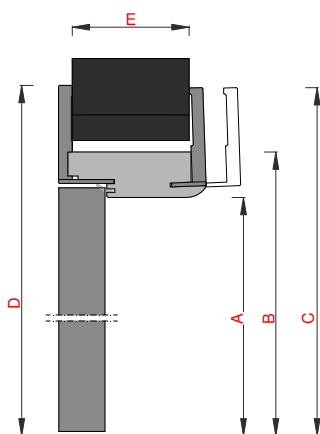

MOOD

Porta Battente Reversibile con ferramenta cromo satinata

Anta da 40 mm senza battuta

Telaio perimetrale in abete (doppio telaio perimetrale per h. superiori a 2100mm)

Interno in Flexboard con fonoassorbenza 28,5db. (ante con cristallo escluse)

Serratura magnetica con foro chiave

Cerniere a scomparsa totale brevetto Effebiquattro

Stipite in legno disponibile in quattro spessori 73-103-123-143

Coprifili in legno da 85mm spessore 12mm per le parti verticali, da 10mm per le parti orizzontali

SEZIONE VERTICALE

SEZIONE ORIZZONTALE

A	B	C	D	E
Luce netta di passaggio	Ingombro esterno telaio	Ingombro massimo coprifili esterni	Ingombro massimo coprifili interni	Spessore muro
L 600 x H 2100	L 680 x H 2140	L 790 x H 2195	L 795 x H 2200	70/90 – 100/120 – 120/140 – 140/160
L 650 x H 2100	L 730 x H 2140	L 840 x H 2195	L 845 x H 2200	70/90 – 100/120 – 120/140 – 140/160
L 700 x H 2100	L 780 x H 2140	L 890 x H 2195	L 895 x H 2200	70/90 – 100/120 – 120/140 – 140/160
L 750 x H 2100	L 830 x H 2140	L 940 x H 2195	L 945 x H 2200	70/90 – 100/120 – 120/140 – 140/160
L 800 x H 2100	L 880 x H 2140	L 990 x H 2195	L 995 x H 2200	70/90 – 100/120 – 120/140 – 140/160
L 850 x H 2100	L 930 x H 2140	L 1040 x H 2195	L 1045 x H 2200	70/90 – 100/120 – 120/140 – 140/160
L 900 x H 2100	L 980 x H 2140	L 1090 x H 2195	L 1095 x H 2200	70/90 – 100/120 – 120/140 – 140/160
L 1000 x H 2100	L 1080 x H 2140	L 1190 x H 2195	L 1195 x H 2200	70/90 – 100/120 – 120/140 – 140/160

Misure espresse in mm

N.B. Porta cieca H max mm 2400

ULTERIORI SOLUZIONI DISPONIBILI

ROTOTRASLANTE

SCORREVOLE
INTERNO MURO

SCORREVOLE
GHOST