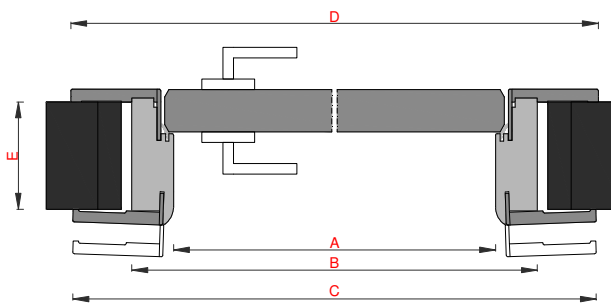

MOOD

Porta Battente Reversibile con ferramenta cromo satinata

Anta da 40 mm senza battuta

Telaio perimetrale in abete (doppio telaio perimetrale per h. superiori a 2100mm)

Interno in Flexboard con fonoassorbenza 28,5db. (ante con cristallo escluse)

Serratura magnetica con foro chiave

Cerniere a scomparsa totale brevetto Effebiquattro

Stipite in legno disponibile in quattro spessori 73-103-123-143

Coprifili in legno da 85mm spessore 12mm per le parti verticali, da 10mm per le parti orizzontali

SEZIONE VERTICALE

SEZIONE ORIZZONTALE

A	B	C	D	E
Luce netta di passaggio	Ingombro esterno telaio	Ingombro massimo coprifili esterni	Ingombro massimo coprifili interni	Spessore muro
L 600 x H 2100	L 680 x H 2140	L 790 x H 2195	L 795 x H 2200	70/90 – 100/120 – 120/140 – 140/160
L 650 x H 2100	L 730 x H 2140	L 840 x H 2195	L 845 x H 2200	70/90 – 100/120 – 120/140 – 140/160
L 700 x H 2100	L 780 x H 2140	L 890 x H 2195	L 895 x H 2200	70/90 – 100/120 – 120/140 – 140/160
L 750 x H 2100	L 830 x H 2140	L 940 x H 2195	L 945 x H 2200	70/90 – 100/120 – 120/140 – 140/160
L 800 x H 2100	L 880 x H 2140	L 990 x H 2195	L 995 x H 2200	70/90 – 100/120 – 120/140 – 140/160
L 850 x H 2100	L 930 x H 2140	L 1040 x H 2195	L 1045 x H 2200	70/90 – 100/120 – 120/140 – 140/160
L 900 x H 2100	L 980 x H 2140	L 1090 x H 2195	L 1095 x H 2200	70/90 – 100/120 – 120/140 – 140/160
L 1000 x H 2100	L 1080 x H 2140	L 1190 x H 2195	L 1195 x H 2200	70/90 – 100/120 – 120/140 – 140/160

Misure espresse in mm

N.B. Porta cieca H max mm 2400

ULTERIORI SOLUZIONI DISPONIBILI

ROTOTRASLANTE

SCORREVOLE
INTERNO MURO

SCORREVOLE
GHOST