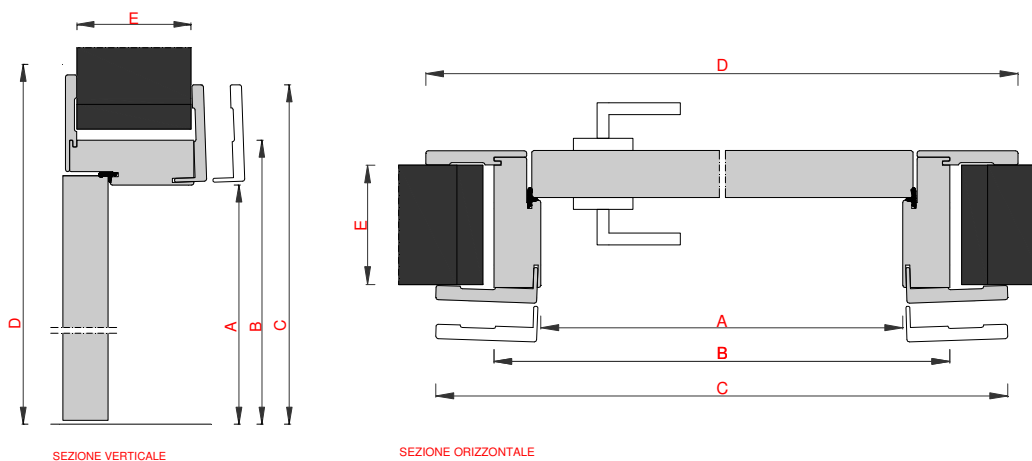

## Puerta Batiente Reversible con quincalla cromo satinado

Panel "R15" de 40mm sin batiente acabado poliéster brillante

Marco perimétrico en abeto

Marco y coperfilo con acabado opaco gofrado

Interno panel en Flexboard, aislamiento acústico 28,5db (paneles con cristal excluido)

Cerradura magnética con agujero para llave

Bisagras Pivot patentadas EffeBiquattro

Marco "LINEA" de madera disponible en 3 espesores 73-103-123

Coperfilo en madera de 85mm, listas verticales espesor 12mm, listas horizontales espesor 10mm

A	B	C	D	E
Paso libre	Dimensiones marco externo	Máx. Dimensiones coperfilo externo	Máx. Dimensiones coperfilo interno	Espesor de la pared
L 600 x H 2100	L 680 x H 2140	L 776 x H 2188	L 794 x H 2197	70/85 - 100/115 - 120/135
L 650 x H 2100	L 730 x H 2140	L 826 x H 2188	L 844 x H 2197	70/85 - 100/115 - 120/135
L 700 x H 2100	L 780 x H 2140	L 876 x H 2188	L 894 x H 2197	70/85 - 100/115 - 120/135
L 750 x H 2100	L 830 x H 2140	L 926 x H 2188	L 944 x H 2197	70/85 - 100/115 - 120/135
L 800 x H 2100	L 880 x H 2140	L 976 x H 2188	L 994 x H 2197	70/85 - 100/115 - 120/135
L 850 x H 2100	L 930 x H 2140	L 1026 x H 2188	L 1044 x H 2197	70/85 - 100/115 - 120/135
L 900 x H 2100	L 980 x H 2140	L 1076 x H 2188	L 1094 x H 2197	70/85 - 100/115 - 120/135
L 1000 x H 2100	L 1080 x H 2140	L 1176 x H 2188	L 1194 x H 2197	70/85 - 100/115 - 120/135

Medidas expresadas en mm

**N.B.** Puerta lisa H max mm 2400  
Puerta con cristal H max mm 2100